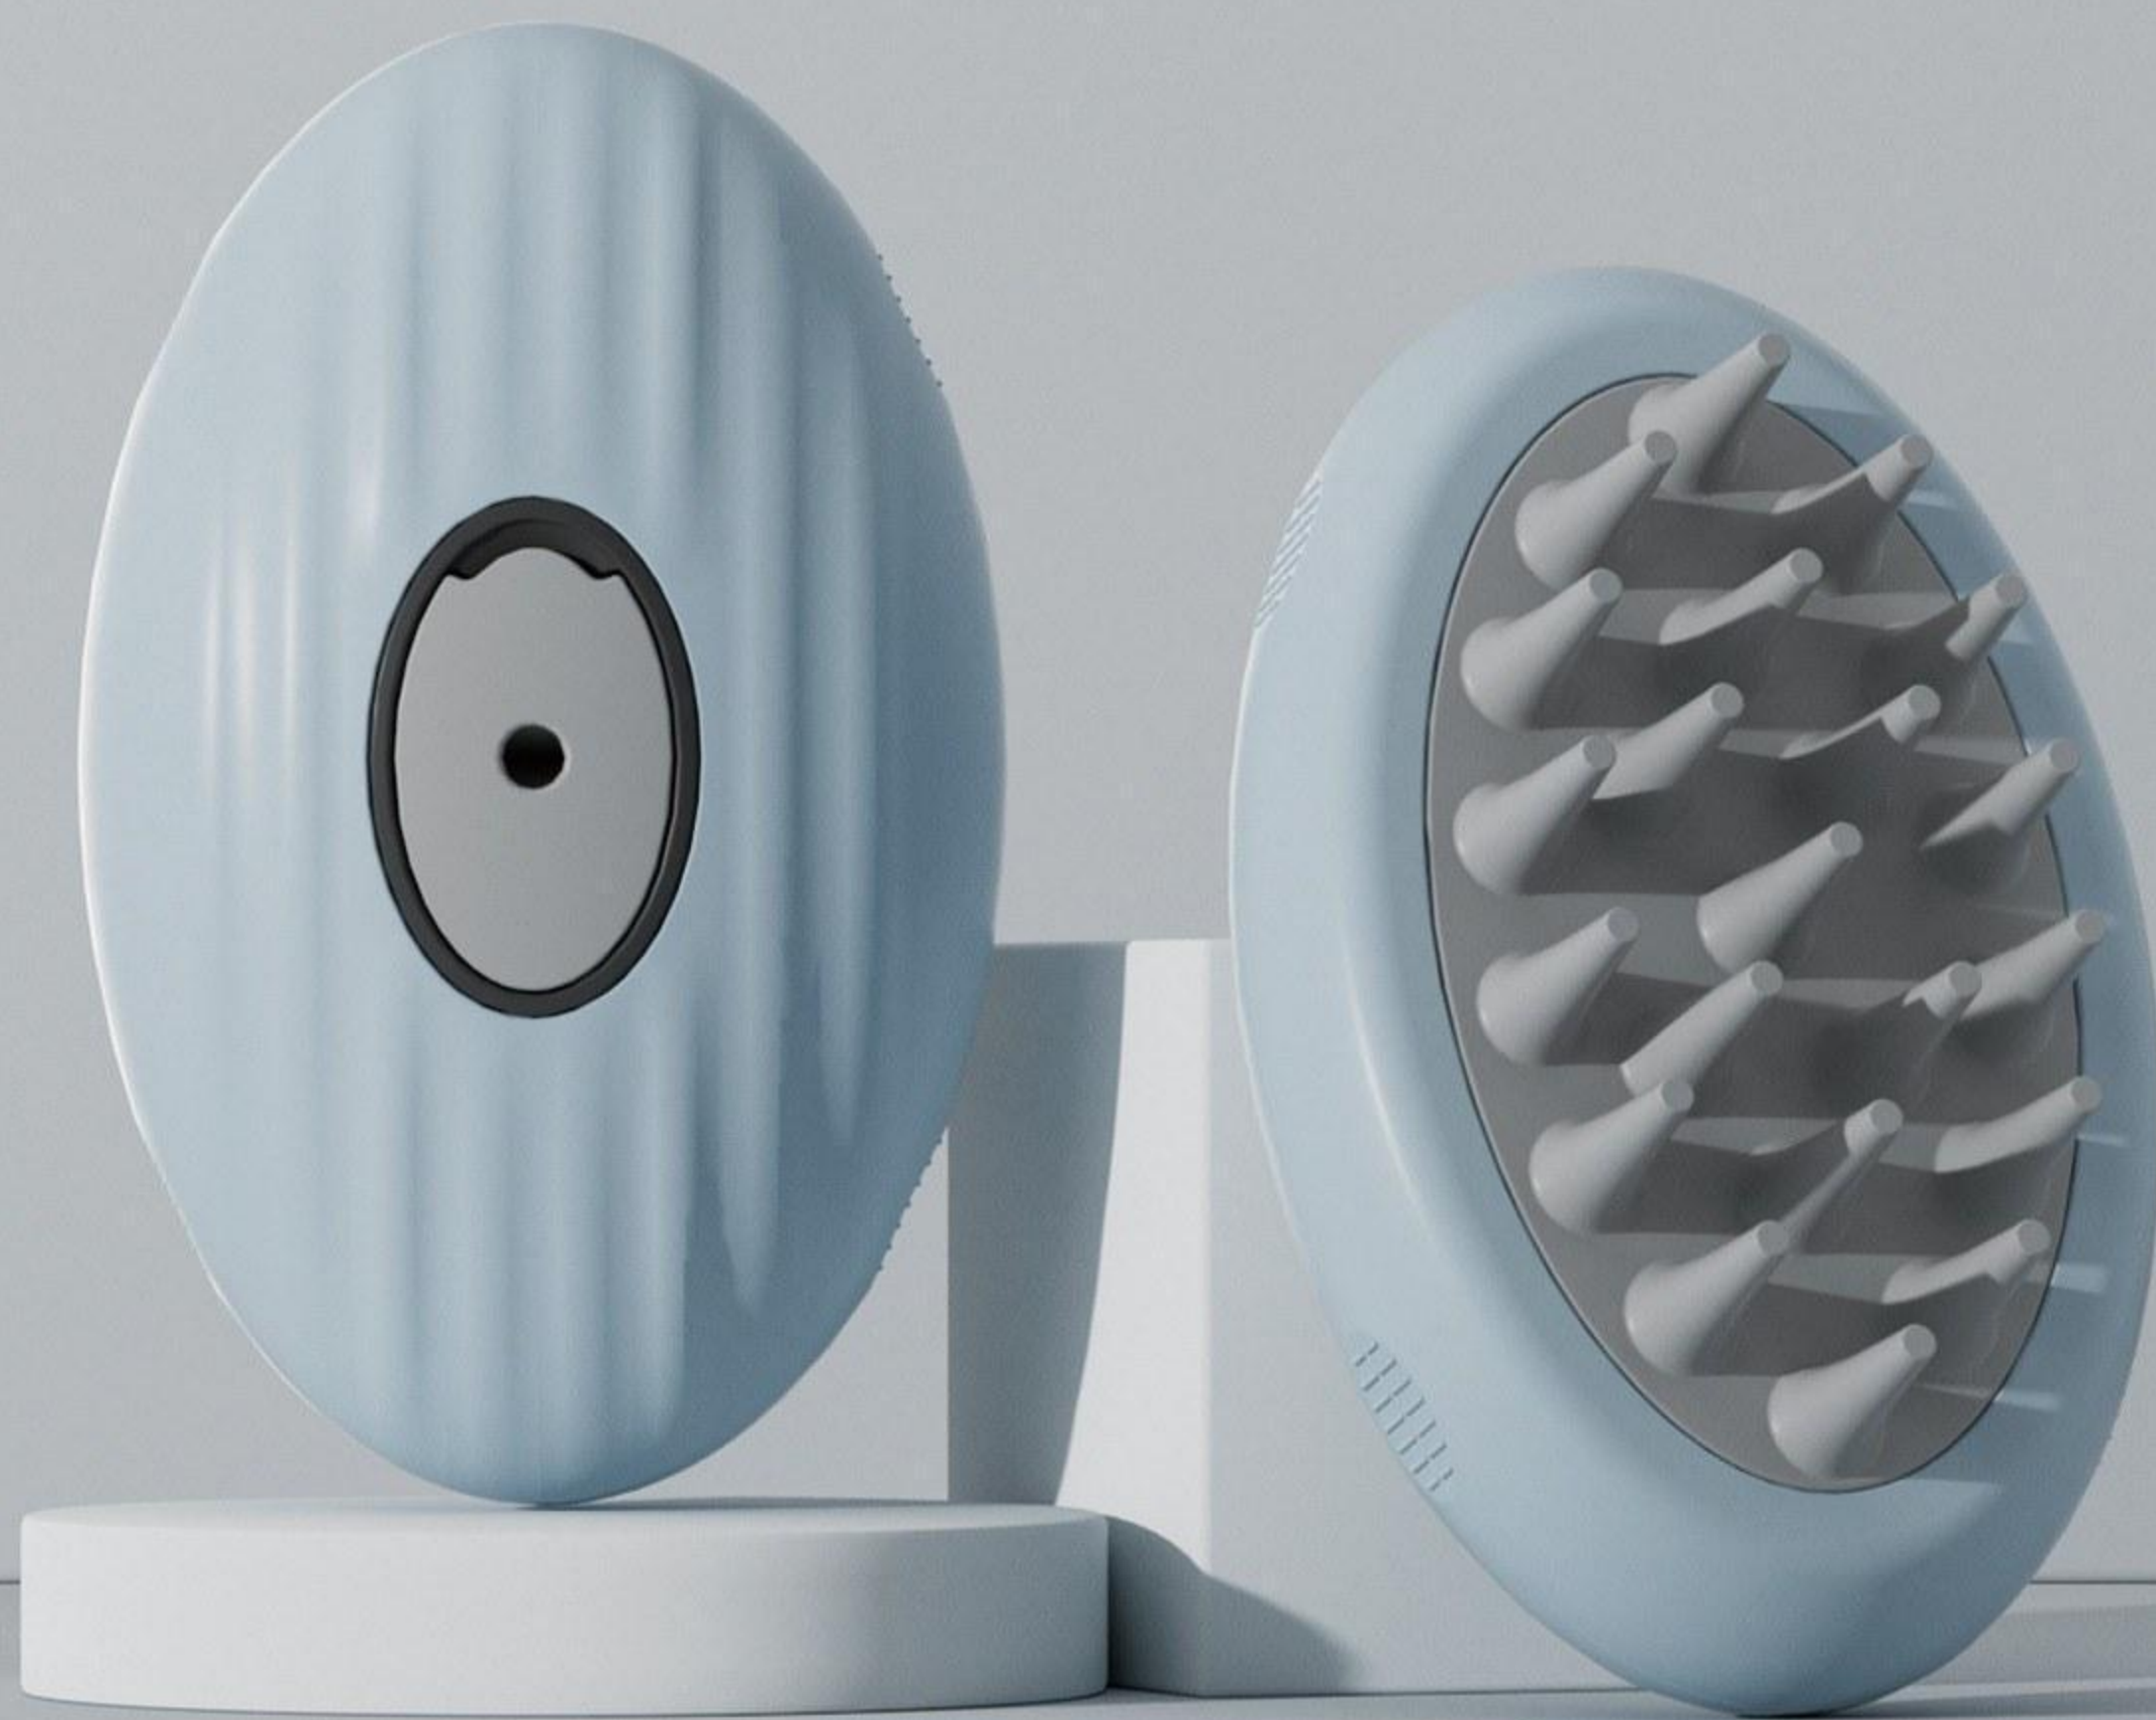

灰色

黄色

名称/Name:
奶油大方盒/Cat Litter Box

材质/Material:
PP

净重/NW:
1180g

尺寸/Size:
51*35.5*35cm/20.1*14*13.8in

装箱尺寸/Pkg.Dim:
53*39*77cm(15个)/20.9*15.4*30.3in(15pcs)

多用美毛梳

米色

红色

名称/Name:
多用美毛梳/Pet Comb

材质/Material:
ABS

净重/NW:
70g

尺寸/Size:
6*4.65*9.6cm/2.4*1.8*3.8in

装箱尺寸/Pkg.Dim:
40*33*32cm(120个)/15.7*13*12.6in(120pcs)

平板狗厕所