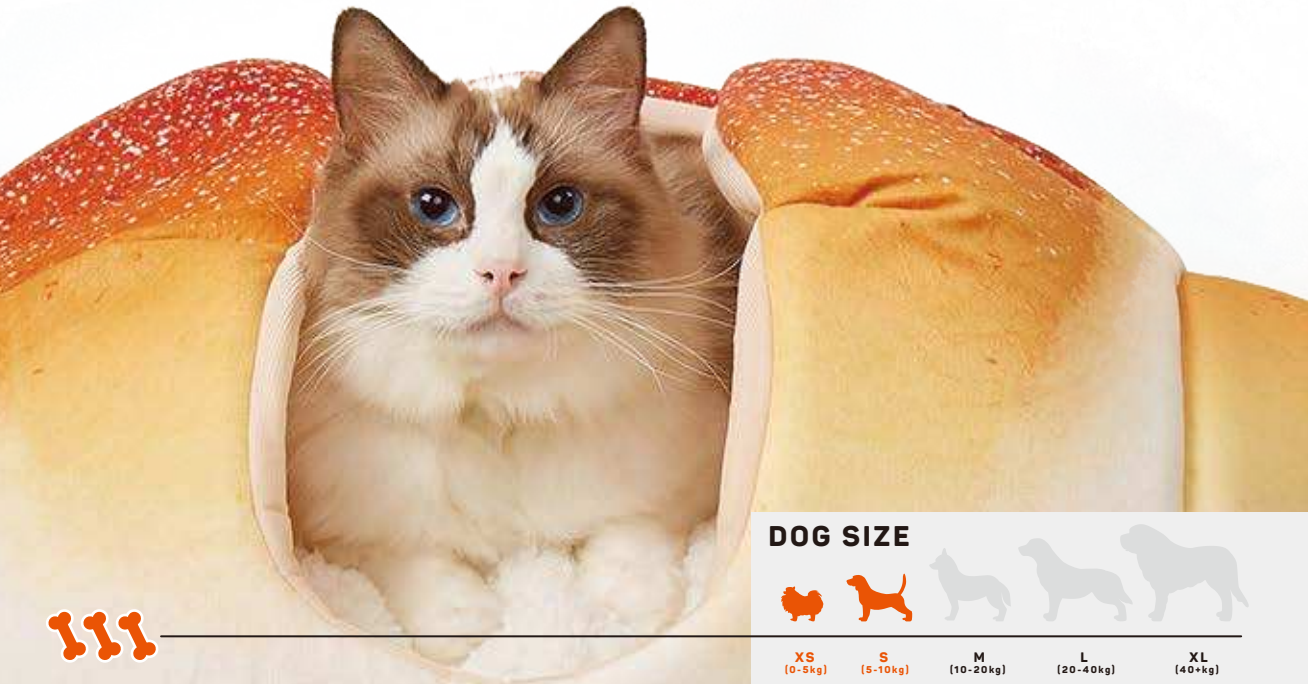

Snug Pet Beds and Mats

**Croissant
Bed**

H : 410mm
W : 360mm
D : 610mm

**Toast
Bed**

H : 530mm
W : 500mm
D : 460mm

**Memory Foam
Mat Blue S**

Chenille Grey S

H : 580mm
W : 470mm
D : 25mm

H : 580mm
W : 470mm
D : 25mm

- Comfortable soft plush material .
- Easy to clean and maintain .

H : 790mm
W : 570mm
D : 25mm

H : 790mm
W : 570mm
D : 25mm

DOG SIZE

XS
(0-5kg)

S
(5-10kg)

M
(10-20kg)